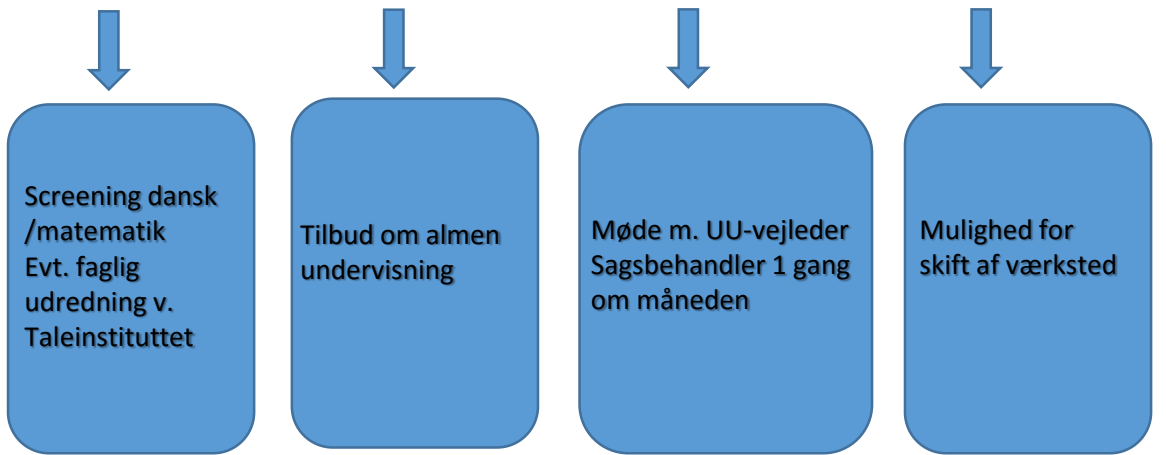

RKA / forløbsplan-samtaler

Udslusnings-samtale

Udslusning til

- Kontakt UU vejleder
- Rundvisning
- Indskrivningssamtale
- Forløbet starter
- Frit optag

- Afklaring af uddannelses- og erhvervsvalg
- Forberedelse til uddannelse eller arbejde
- Værkstedarbejde – praktik 2 X 4 uger
- Målrettede forløb mod EUD
- Kombinationsforløb 2-5 uger på erhvervsuddannelse

- 
- EUD – erhvervsuddannelser
 - EGU – erhvervsgrunduddannelse
 - PBE – produktionsskolebaseret erhvervsuddannelse
 - KUU – kombineret ungdomsuddannelse
 - STU – Særlig tilrettelagt ungdomsuddannelse
 - Andet – forberedt og planlagt forløb
 - Arbejde